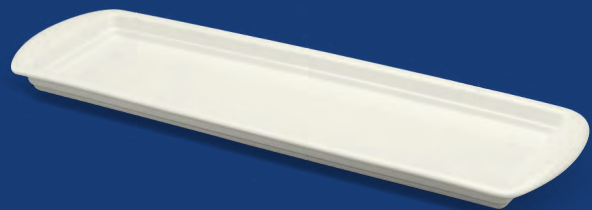

INSPIRATIONAL/ CONTEMPORARY DINING | MISC ASSORTMENT LY'S

KHAY CHỮ NHẬT CẠN
55 x 17 cm, 315529000