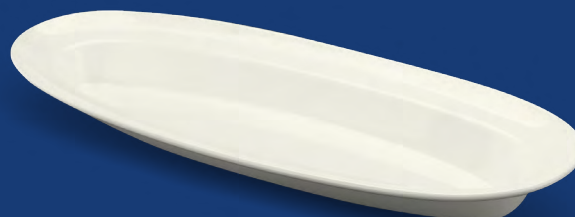

# INSPIRATIONAL/ CONTEMPORARY DINING | MISC ASSORTMENT LY'S

**KHAY CHỮ NHẬT CẠN**  
55 x 17 cm, 315529000

**KHAY CHỮ NHẬT Ô TRÒN**  
43 x 30.5 cm, 314328000

**KHAY CHỮ NHẬT SÂU**  
37 x 26 cm, 313724000

**KHAY OVAL CẠN**  
47 x 14 cm, 574734000