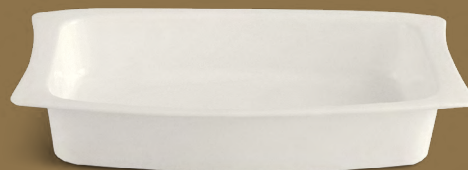

TÔ CHỮ NHẬT
30 x 20 cm, 313034000