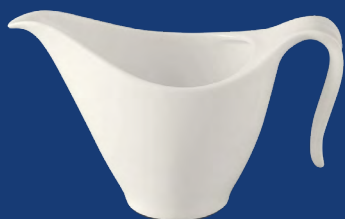

RÓT SỮA

0.29 L, 012981000