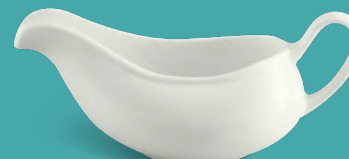

**DĨA OVAL**  
21 cm, 052129000; 25 cm, 052529000  
28 cm, 052829000; 32 cm, 053229000  
37 cm, 053729000; 42 cm, 054229000  
45 cm, 054529000

**DĨA SÚP**  
17 cm, 631701000  
20 cm, 632001000  
23 cm, 632301000

**DĨA VÀNH SÂU**  
16 cm, 631602000; 18 cm, 631802000  
23 cm, 632302000; 27 cm, 632702000  
31 cm, 633102000

**KHAY LÓT KHĂN**  
13.3 x 7.3 cm, 351306000

**DĨA TRỨNG**  
13 cm, 601303000

**GÀU RÓT SỮT**  
0.18 L, 181818000