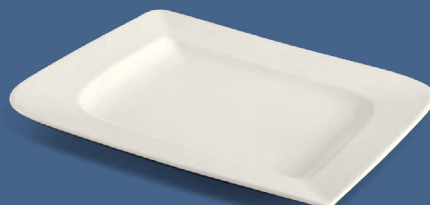

**DĨA LÓT**  
15 cm, 581562000

**DĨA LÓT THỐ SÚP**  
17.5 cm, 581769000

**DĨA SÂU LÒNG**  
22.5 cm, 582263000

**DĨA TRÒN LÒNG PHẪNG**  
22 cm, 582270000  
28 cm, 582870000

**DĨA VUÔNG**  
18.5 cm, 421812000  
22.5 cm, 422212000  
27.5 cm, 422712000