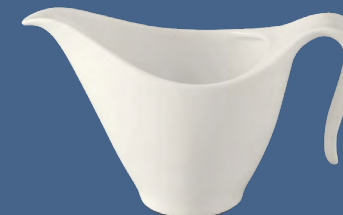

RÓT SỮA
0.29 L, 012981000