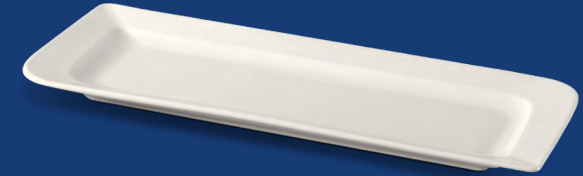

DĨA CHỮ NHẬT DÀI
25 x 10.5 cm, 432518000
31 x 12 cm, 433118000
39 x 15 cm, 433918000