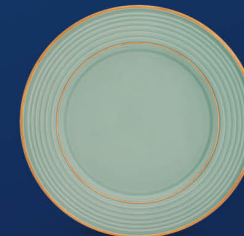

DĨA TRÒN
25 cm, 042502522V

DĨA TRÒN
27 cm, 042702522V

TULIP NGÀ

Tulip là loài hoa biểu tượng của xứ sở Hà Lan nhưng ngày nay đã được phụ nữ khắp nơi trên thế giới yêu thích bởi nét đẹp vừa giản dị nhưng lại vừa kiêu sa, vừa gần gũi mà cũng có phần xa cách. Hoa tulip tượng trưng cho thịnh vượng và tình yêu bền đẹp. Các nghệ nhân của Minh Long đã dùng hình ảnh hoa tulip để chế tác nên dòng sản phẩm bộ bàn ăn Tulip với những cách điệu nhẹ nhàng. Bộ bàn ăn Tulip tạo điểm nhấn bởi những đường vân trang trí mảnh mai, thiết kế độc đáo với kiểu dáng thon dần về phía đáy.