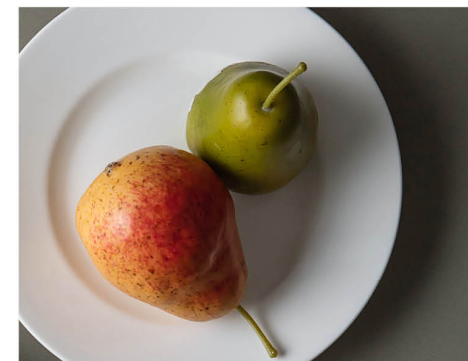

DĨA ELIP CAMELLIA
32 cm, 053213312

DĨA TRÒN ÁO
18 cm, 041821312; 22 cm, 042221312
26 cm, 042621312

MUỖNG JASMINE
140401312

CAMELLIA TRẮNG

Camellia là một loại hoa trà Nhật Bản, cánh hoa nhiều lớp, đài hoa cứng cáp là nguồn cảm hứng để các nghệ nhân Minh Long sáng tạo nên bộ bàn ăn Camellia với những đường nét hài hòa vừa vững chắc vừa mềm mại.

CAMELLIA TRẮNG

BỘ ĐỒ ĂN 6 NGƯỜI 25 SẢN PHẨM (B)
25CAMB

8 Chén cơm 11,5 cm; 6 Dĩa lót chén cơm 14,4 cm;
6 Chén chấm 9 cm; 1 Dĩa tròn 20 cm
1 Dĩa súp 23 cm; 2 Dĩa tròn 27 cm; 1 Tô 20 cm

BỘ ĐỒ ĂN 6 NGƯỜI 45 SẢN PHẨM (B)
4506AACAMB