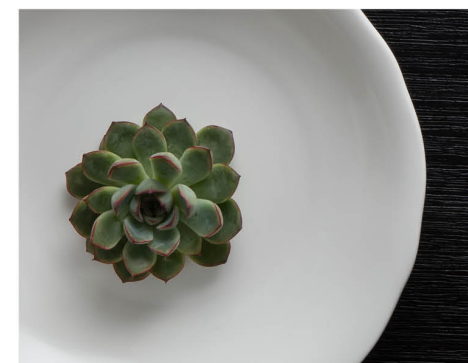

ĐĨA SÚP
23 cm, 042361480

ĐĨA OVAL
32 cm, 053211480

ĐĨA TRÒN
20 cm, 042060480; 22 cm, 042260480
25 cm, 042560480; 27 cm, 042760480

MUỖNG JASMINE
140401480

MẪU ĐƠN IFP TRẮNG NGÀ

Hoa Mẫu Đơn có vẻ đẹp vừa quyến rũ, sang trọng vừa tao nhã, nhẹ nhàng, cánh hoa mỏng manh và nhiều lớp. Các nghệ nhân Minh Long đã đưa những đường nét của Hoa Mẫu Đơn với đường cong uốn lượn mềm mại lên vành miệng sản phẩm tạo nên bộ bàn ăn Mẫu Đơn.