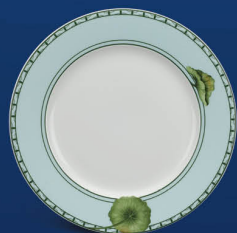

DĨA TRÒN
22 cm, 042213314