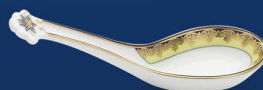

MUỖNG
140429460