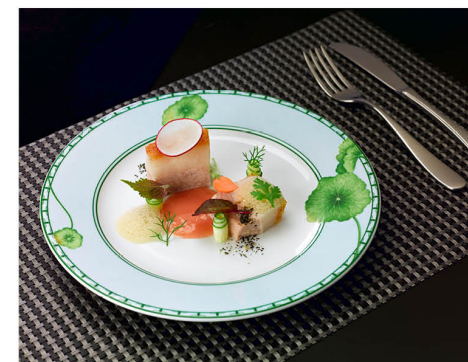

Từ tên gọi đến màu sắc và thiết kế, bộ hoa văn Jasmine Tích Tuyết Thảo đem lại không gian tươi mát, ngọt lành cho bữa cơm gia đình. Tích Tuyết Thảo hay còn gọi là rau má với ý nghĩa về tinh thần không lùi bước trước khó khăn, với sức sống mãnh liệt, bền bỉ qua thử thách. Bộ Jasmine Tích Tuyết Thảo giúp bữa ăn và không gian gia đình trở nên tươi mới, thú vị.