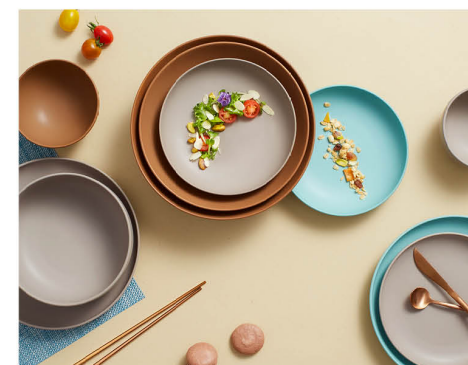

**HỘP DƯỠNG SINH TRÒN
ĐỰNG THỰC PHẨM KHÔNG NẮP**
11 cm, 21113200008; 13 cm, 21133200008
15 cm, 21153200008; 17 cm, 21173200008

TIMELESS

Hoà mình vào dòng chảy của đương đại, của thời trang và lối sống trẻ - khỏe - năng động, Minh Long tạo ra dòng sản phẩm Timeless màu với những kiểu dáng có tính ứng dụng cao mà vẫn vẹn nguyên nét đẹp của sứ cao cấp.