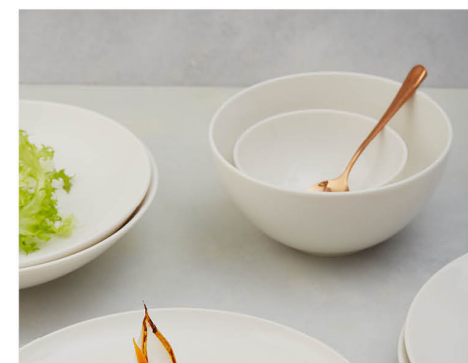

TIMELESS

Timeless - bộ sản phẩm có thiết kế đơn giản nhưng đường nét sắc sảo, là lựa chọn thích hợp cho các nhà hàng, khách sạn có nhiều ý tưởng sáng tạo trong việc bài trí món ăn độc đáo, lạ mắt theo phong cách thưởng thức nghệ thuật ẩm thực dành cho giới thượng lưu, chính khách, doanh nhân trong các dịp gặp gỡ quan trọng. Bộ sản phẩm được nung ở nhiệt độ cao theo tiêu chuẩn chất lượng của Đức - 1.380°C và công nghệ nano giúp đạt được nước men đẹp nhất và độ cứng cao, an toàn với tần suất sử dụng thường xuyên như nhà hàng và dễ dàng vệ sinh, bảo quản.