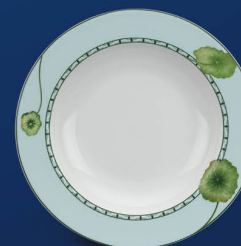

8 Chén cơm 11,5 cm; 6 Dĩa lót chén cơm 15 cm
6 Chén chấm 9 cm; 1 Dĩa tròn 22 cm
1 Dĩa tròn tròn 25 cm; 1 Dĩa súp 23 cm
1 Tô 20 cm

BỘ ĐỒ ĂN 9 SẢN PHẨM
09314

6 Chén cơm 11,5 cm; 1 Dĩa tròn 25 cm
1 Dĩa súp 23 cm; 1 Tô 20 cm

CHÉN CHẤM
9 cm, 040919314

CHÉN CƠM
11,5 cm, 031106314

TÔ
15 cm, 071505314
20 cm, 072005314

TÔ CAO
20 cm, 072017314

THỔ + NẮP
18 cm, 061805314

DĨA LÓT CHÉN
15 cm, 041550314

DĨA TRÒN
22 cm, 042213314

DĨA TRÒN
25 cm, 042513314

DĨA SÚP
23 cm, 042315314

MUỖNG
140401314

DAISY TRẮNG

Daisy là hoa cúc trắng với nét tinh khôi, mỏng manh và thuần khiết; các nghệ nhân gốm sứ Minh Long đã liên tưởng từ những đường nét của hoa cúc vào kiểu dáng thiết kế của bộ bàn ăn Daisy. Daisy có màu men sáng bóng, láng mịn, tạo hình thon nhẹ ở đáy tạo nên sự thanh thoát. Bộ sản phẩm với nhiều chi tiết ứng dụng cho nhiều phong cách nấu món ăn khác nhau.