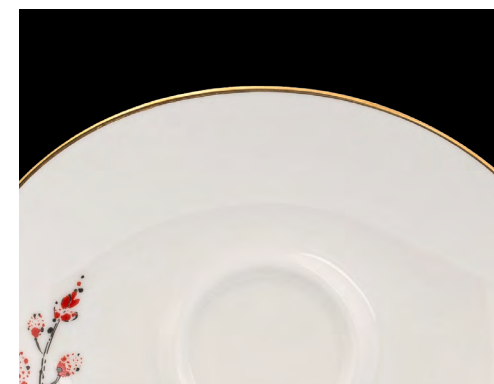

ĐĨA LÓT OVAL
12.5 cm, 571252421

ANNA IFP THIÊN KIM

Bộ trà Thiên Kim mang sự đột phá ở hình dạng elip độc đáo trong hình ảnh loài hoa trinh nữ quen thuộc. Phong cách hội họa mới được pha trộn các sắc màu vàng - đỏ - ánh kim toát lên vẻ đẹp kiêu sa, tươi sáng lấp lánh trong từng bông hoa, chiếc lá là biểu tượng của nét đẹp e ấp, dịu dàng.