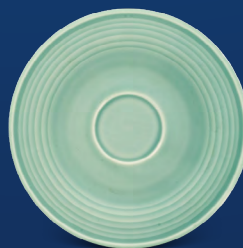

TÁCH TRÀ
0.11 L, 021102522

ĐĨA LÓT TÁCH
13 cm, 041310522

BÌNH TRÀ + NẮP
0.8 L, 010802522

CHÉN ĐƯỜNG + NẮP
10 cm, 031002522

TÁCH TRÀ
0.18 L, 021802522

ĐĨA LÓT TÁCH
15 cm, 041510522

BÌNH TRÀ + NẮP
1.3 L, 011302522