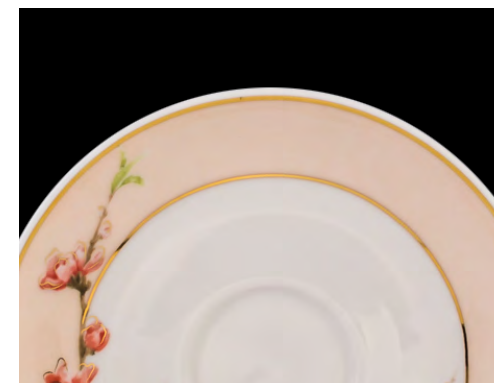

Đào thơm tươi của miền Bắc là loài hoa mang lại sự an lành, hạnh phúc mỗi dịp Tết đến. Những búp hoa Đào khỏe khoắn, e ấp rồi bung rộ thắm tươi tượng trưng cho sự sinh sôi, nảy nở như gợi nhắc về ý nghĩa sum họp đoàn viên bên gia đình.